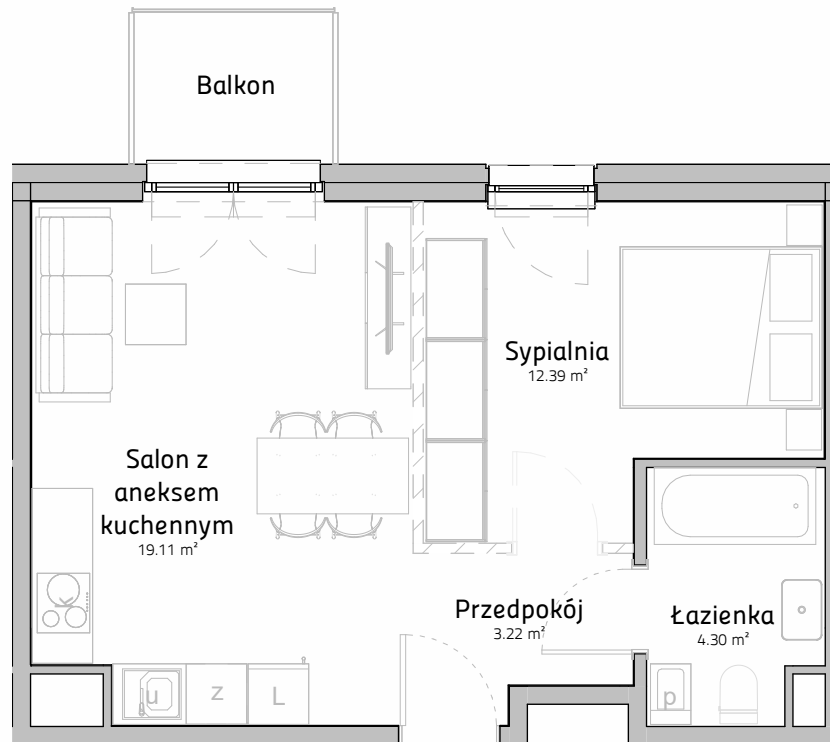

Łódź, ul. Pomorska 175

PIĘTRO	01
NUMER MIESZKANIA	B.01.18
POWIERZCHNIA	39.02 m <sup>2</sup>

WIZUALIZACJA

SCHEMAT KONDYGNACJI

Niniejszy materiał nie stanowi oferty w rozumieniu Kodeksu cywilnego, a przedstawione w nim informacje, w szczególności wyposażenie mają charakter poglądowy. Rozmiary pomieszczeń, rozmieszczenie urządzeń sanitarnych i punktów instalacyjnych przedstawione na rysunku mogą ulec zmianie.