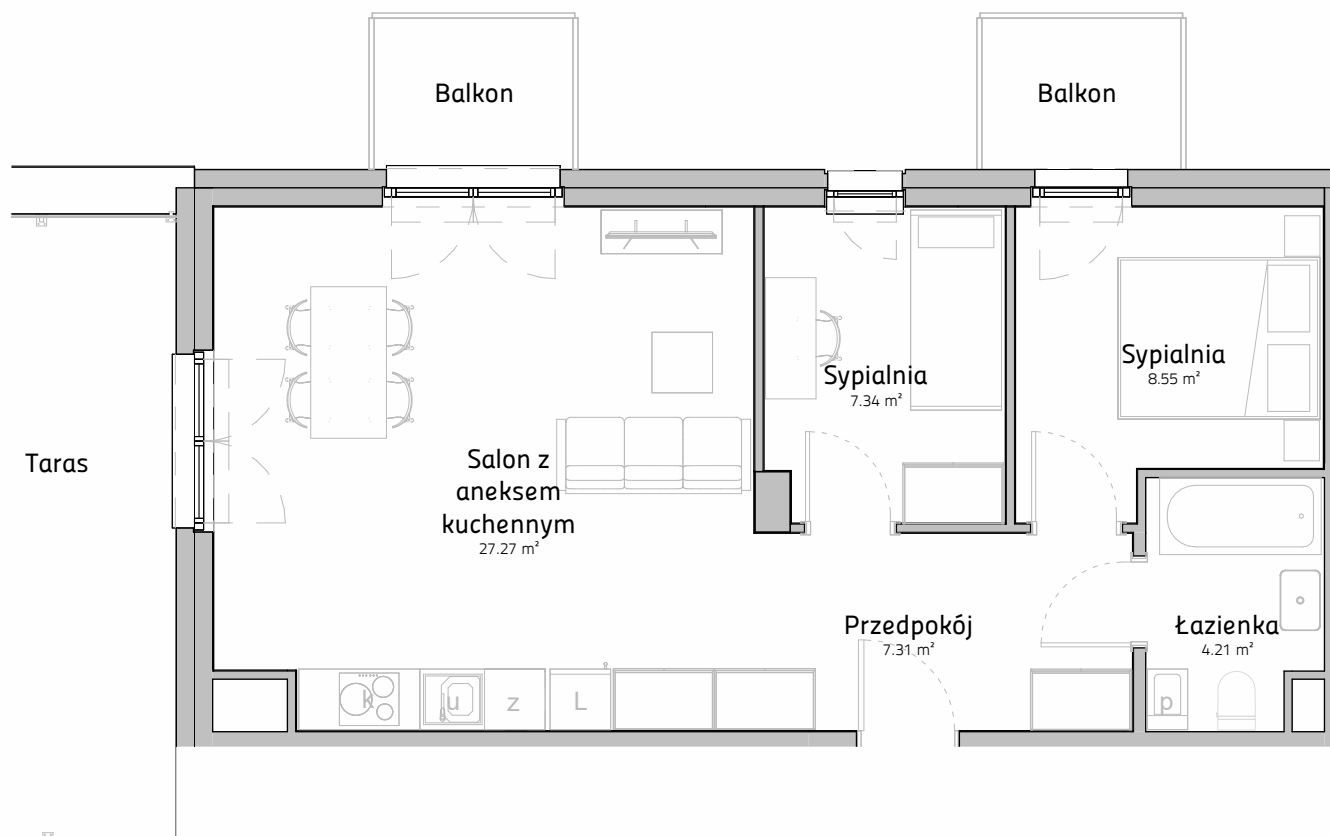

Łódź, ul. Pomorska 175

PIĘTRO 04
NUMER MIESZKANIA A.04.43
POWIERZCHNIA 54.68 m²

WIZUALIZACJA

SCHEMAT KONDYGNACJI

Niniejszy materiał nie stanowi oferty w rozumieniu Kodeksu cywilnego, a przedstawione w nim informacje, w szczególności wyposażenie mają charakter poglądowy. Rozmiary pomieszczeń, rozmieszczenie urządzeń sanitarnych i punktów instalacyjnych przedstawione na rysunku mogą ulec zmianie.