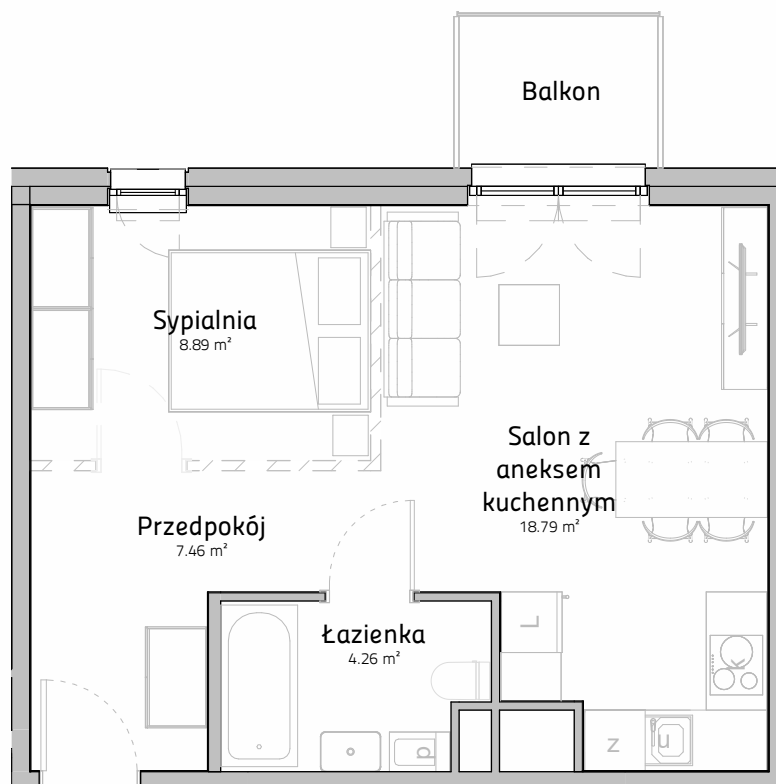

Łódź, ul. Pomorska 175

PIĘTRO	04
NUMER MIESZKANIA	A.04.47
POWIERZCHNIA	39.40 m ²

WIZUALIZACJA

SCHEMAT KONDYGNACJI

Niniejszy materiał nie stanowi oferty w rozumieniu Kodeksu cywilnego, a przedstawione w nim informacje, w szczególności wyposażenie mają charakter poglądowy. Rozmiary pomieszczeń, rozmieszczenie urządzeń sanitarnych i punktów instalacyjnych przedstawione na rysunku mogą ulec zmianie.