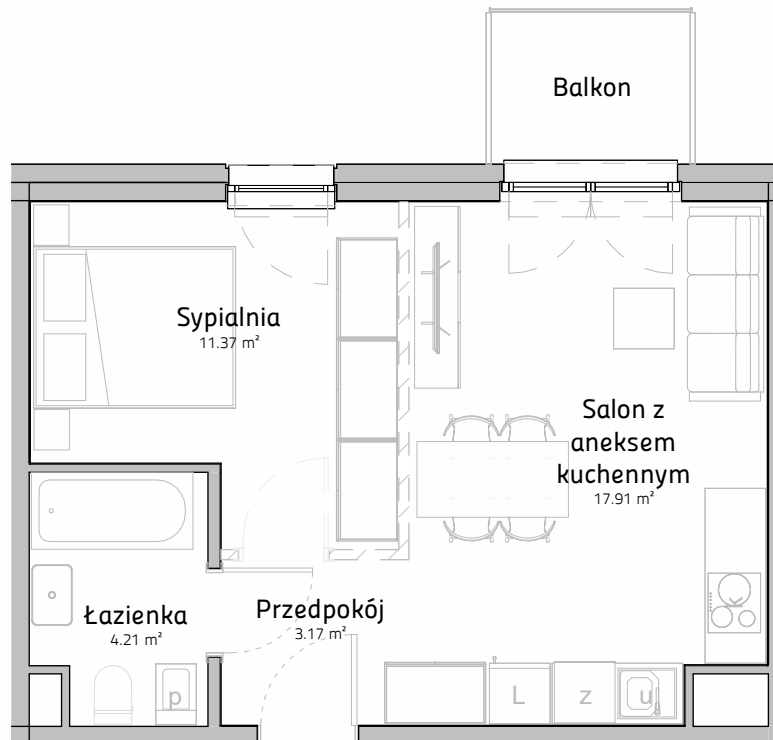

Łódź, ul. Pomorska 175

PIĘTRO 04
NUMER MIESZKANIA A.04.46
POWIERZCHNIA 36.66 m²

WIZUALIZACJA

SCHEMAT KONDYGNACJI

Niniejszy materiał nie stanowi oferty w rozumieniu Kodeksu cywilnego, a przedstawione w nim informacje, w szczególności wyposażenie mają charakter poglądowy. Rozmiary pomieszczeń, rozmieszczenie urządzeń sanitarnych i punktów instalacyjnych przedstawione na rysunku mogą ulec zmianie.