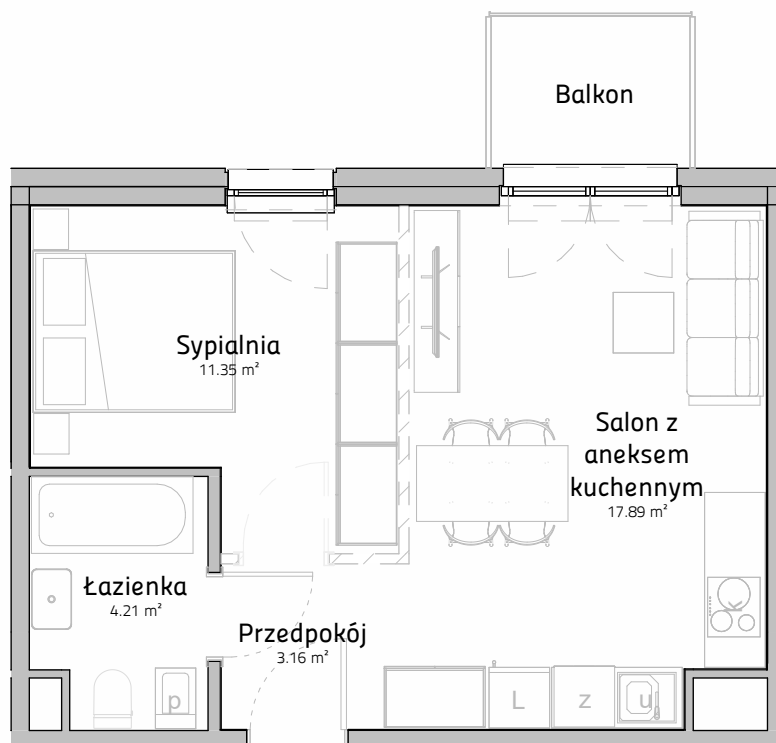

Łódź, ul. Pomorska 175

| | |
|------------------|----------------------|
| PIĘTRO | 04 |
| NUMER MIESZKANIA | A.04.44 |
| POWIERZCHNIA | 36.61 m ² |

WIZUALIZACJA

SCHEMAT KONDYGNACJI

Niniejszy materiał nie stanowi oferty w rozumieniu Kodeksu cywilnego, a przedstawione w nim informacje, w szczególności wyposażenie mają charakter poglądowy. Rozmiary pomieszczeń, rozmieszczenie urządzeń sanitarnych i punktów instalacyjnych przedstawione na rysunku mogą ulec zmianie.