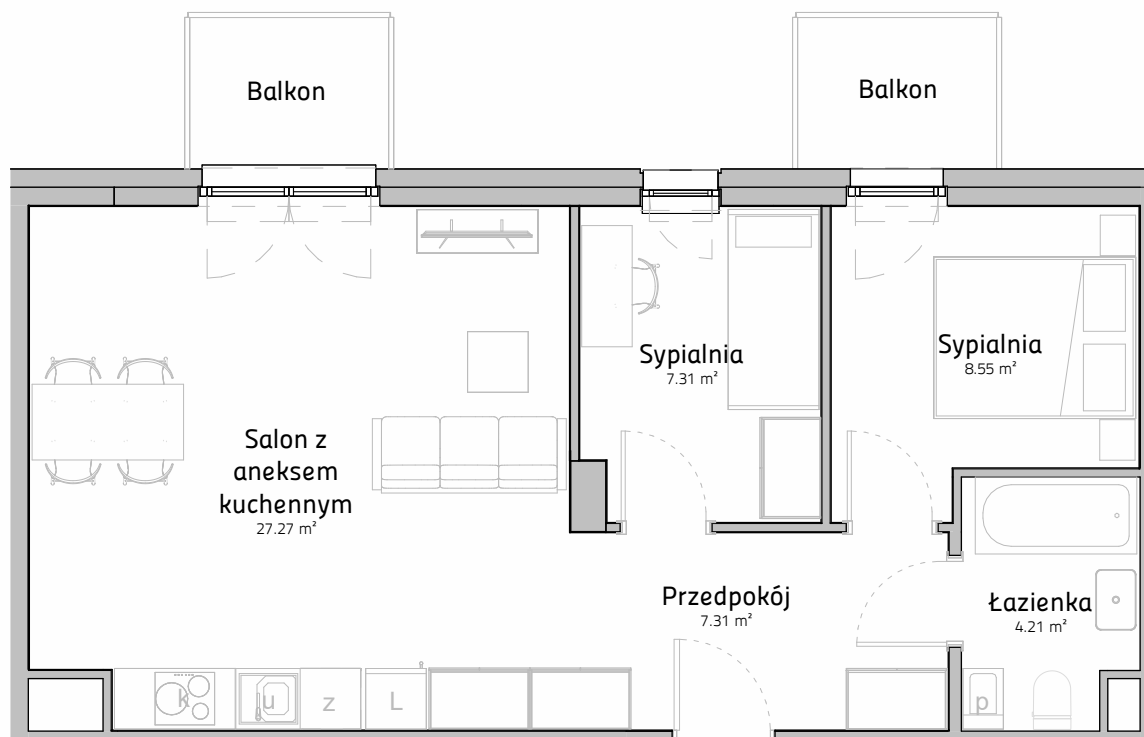

Łódź, ul. Pomorska 175

PIĘTRO 03
NUMER MIESZKANIA A.03.33
POWIERZCHNIA 54.65 m²

WIZUALIZACJA

SCHEMAT KONDYGNACJI

Niniejszy materiał nie stanowi oferty w rozumieniu Kodeksu cywilnego, a przedstawione w nim informacje, w szczególności wyposażenie mają charakter poglądowy. Rozmiary pomieszczeń, rozmieszczenie urządzeń sanitarnych i punktów instalacyjnych przedstawione na rysunku mogą ulec zmianie.