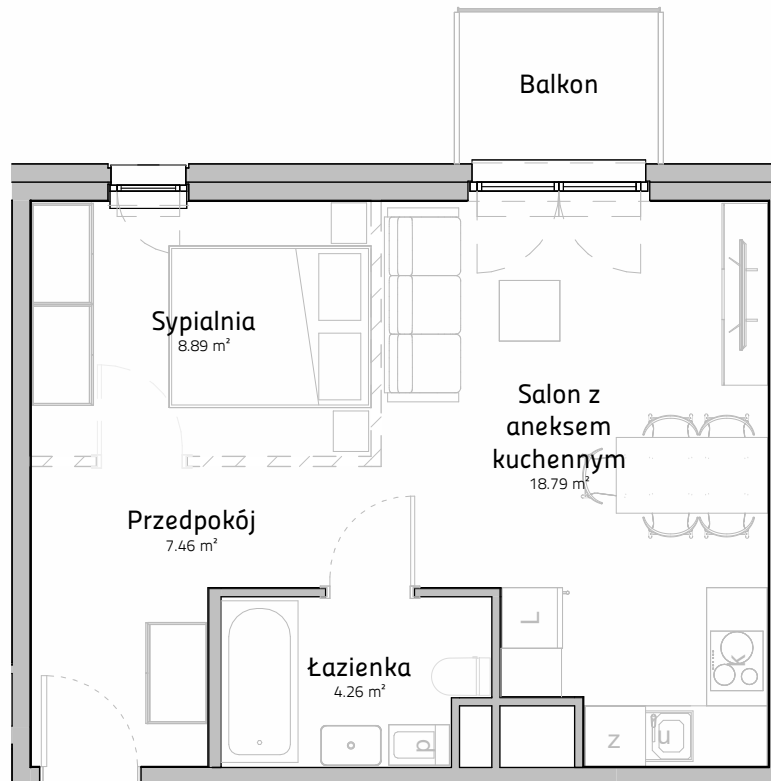

**POM
ORS
KA** 

Łódź, ul. Pomorska 175

PIĘTRO 03

NUMER MIESZKANIA A.03.37

POWIERZCHNIA 39.40 m²

WIZUALIZACJA

SCHEMAT KONDYGNACJI

Niniejszy materiał nie stanowi oferty w rozumieniu Kodeksu cywilnego, a przedstawione w nim informacje, w szczególności wyposażenie mają charakter poglądowy. Rozmiary pomieszczeń, rozmieszczenie urządzeń sanitarnych i punktów instalacyjnych przedstawione na rysunku mogą ulec zmianie.