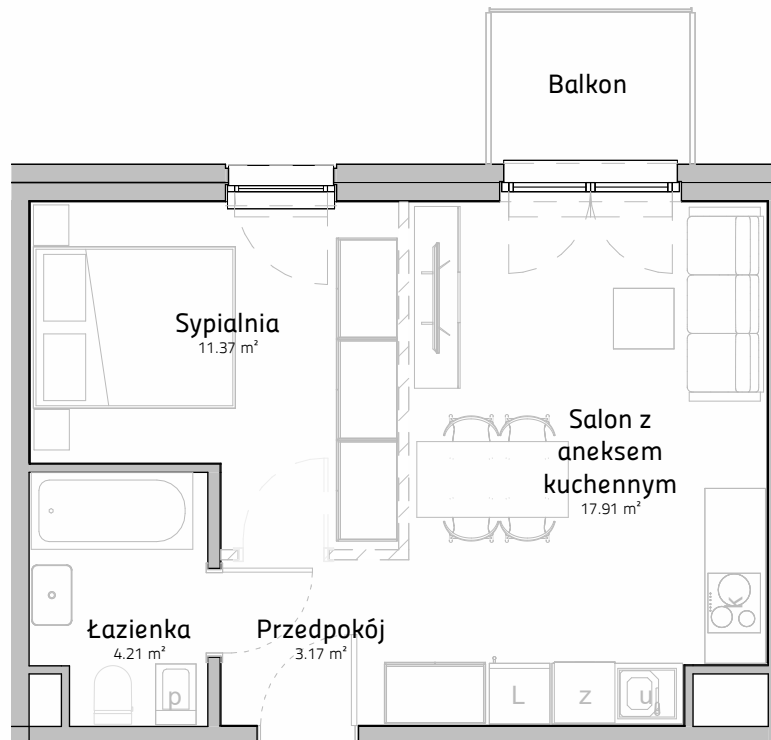

Łódź, ul. Pomorska 175

PIĘTRO 03
NUMER MIESZKANIA A.03.36
POWIERZCHNIA 36.66 m²

WIZUALIZACJA

SCHEMAT KONDYGNACJI

Niniejszy materiał nie stanowi oferty w rozumieniu Kodeksu cywilnego, a przedstawione w nim informacje, w szczególności wyposażenie mają charakter poglądowy. Rozmiary pomieszczeń, rozmieszczenie urządzeń sanitarnych i punktów instalacyjnych przedstawione na rysunku mogą ulec zmianie.