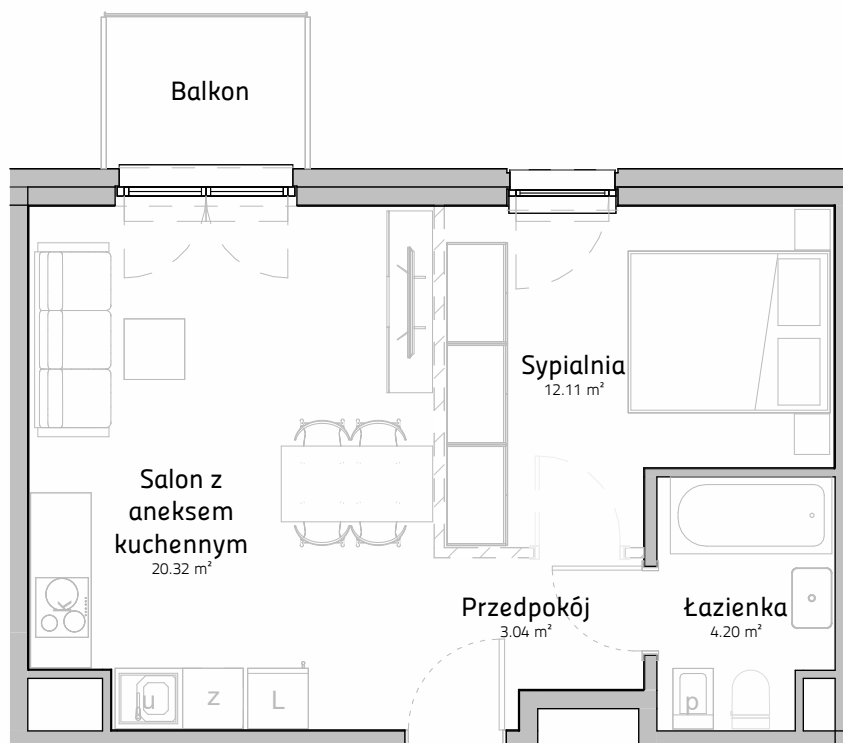

Łódź, ul. Pomorska 175

PIĘTRO 03

NUMER MIESZKANIA A.03.35

POWIERZCHNIA 39.67 m²

WIZUALIZACJA

SCHEMAT KONDYGNACJI

Niniejszy materiał nie stanowi oferty w rozumieniu Kodeksu cywilnego, a przedstawione w nim informacje, w szczególności wyposażenie mają charakter poglądowy. Rozmiary pomieszczeń, rozmieszczenie urządzeń sanitarnych i punktów instalacyjnych przedstawione na rysunku mogą ulec zmianie.