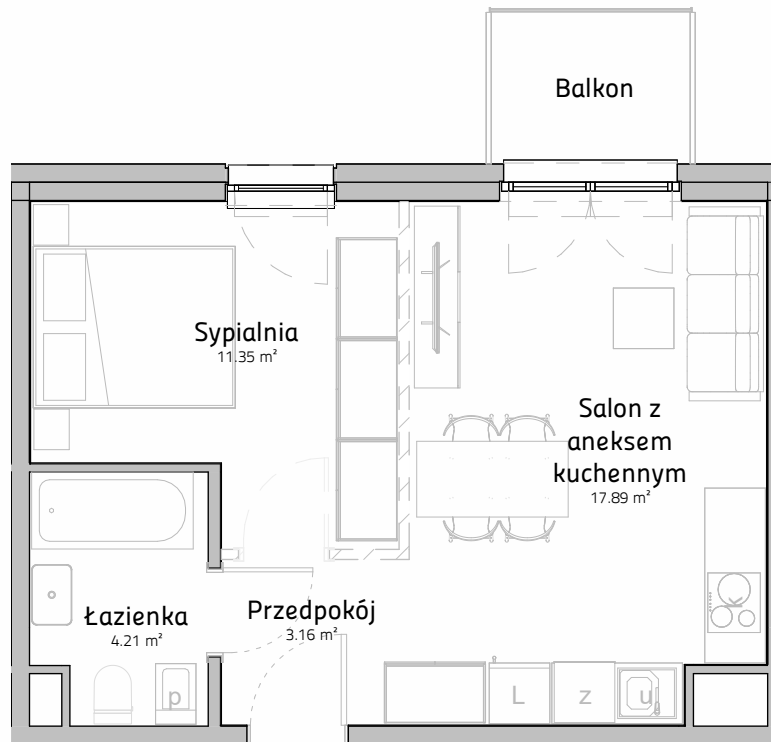

Łódź, ul. Pomorska 175

PIĘTRO 03
NUMER MIESZKANIA A.03.34
POWIERZCHNIA 36.61 m²

WIZUALIZACJA

SCHEMAT KONDYGNACJI

Niniejszy materiał nie stanowi oferty w rozumieniu Kodeksu cywilnego, a przedstawione w nim informacje, w szczególności wyposażenie mają charakter poglądowy. Rozmiary pomieszczeń, rozmieszczenie urządzeń sanitarnych i punktów instalacyjnych przedstawione na rysunku mogą ulec zmianie.