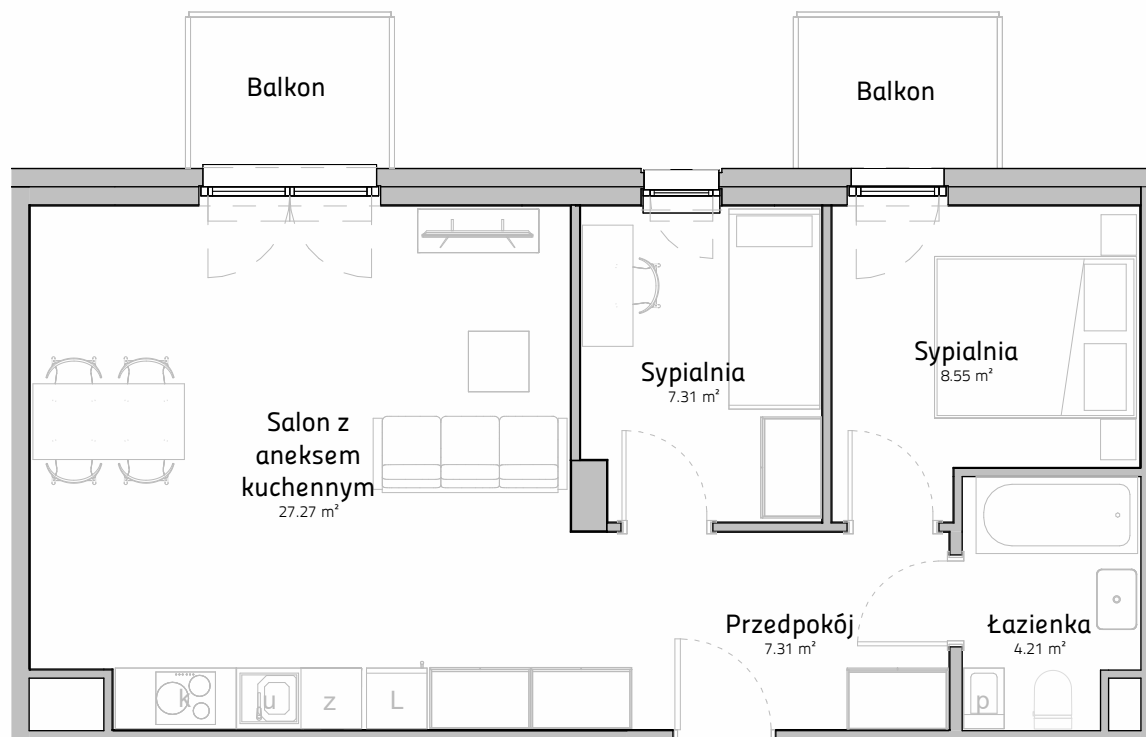

Łódź, ul. Pomorska 175

PIĘTRO 02
NUMER MIESZKANIA A.02.23
POWIERZCHNIA 54.65 m²

WIZUALIZACJA

SCHEMAT KONDYGNACJI

Niniejszy materiał nie stanowi oferty w rozumieniu Kodeksu cywilnego, a przedstawione w nim informacje, w szczególności wyposażenie mają charakter poglądowy. Rozmiary pomieszczeń, rozmieszczenie urządzeń sanitarnych i punktów instalacyjnych przedstawione na rysunku mogą ulec zmianie.