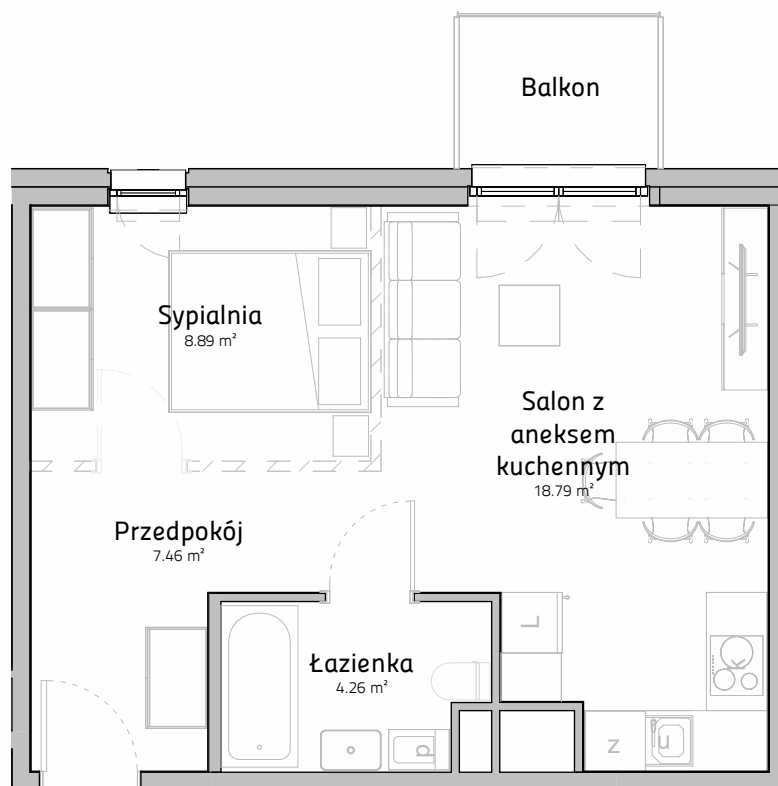

Łódź, ul. Pomorska 175

PIĘTRO 02
NUMER MIESZKANIA A.02.27
POWIERZCHNIA 39.40 m²

WIZUALIZACJA

SCHEMAT KONDYGNACJI

Niniejszy materiał nie stanowi oferty w rozumieniu Kodeksu cywilnego, a przedstawione w nim informacje, w szczególności wyposażenie mają charakter poglądowy. Rozmiary pomieszczeń, rozmieszczenie urządzeń sanitarnych i punktów instalacyjnych przedstawione na rysunku mogą ulec zmianie.