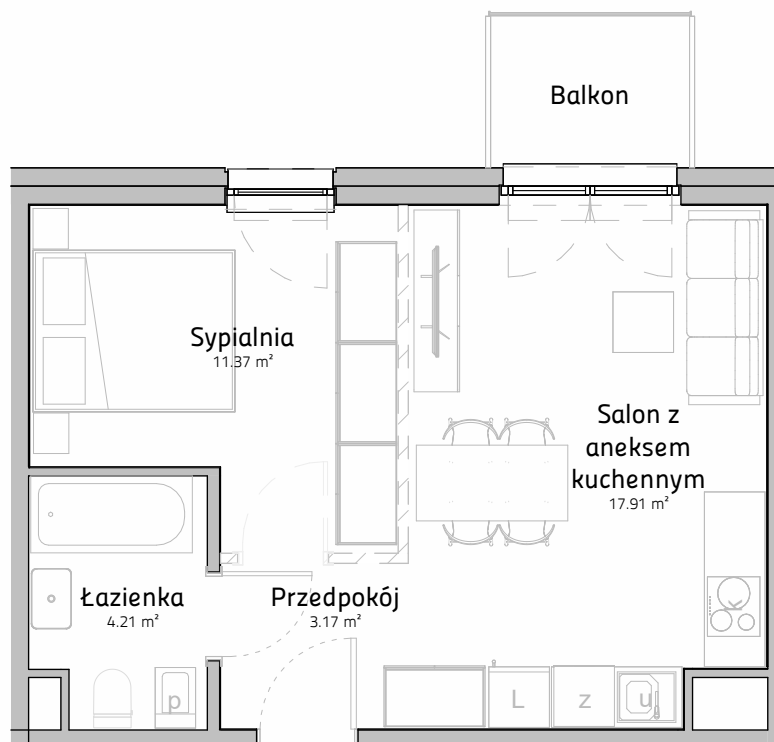

Łódź, ul. Pomorska 175

PIĘTRO	02
NUMER MIESZKANIA	A.02.26
POWIERZCHNIA	36.66 m <sup>2</sup>

WIZUALIZACJA

SCHEMAT KONDYGNACJI

Niniejszy materiał nie stanowi oferty w rozumieniu Kodeksu cywilnego, a przedstawione w nim informacje, w szczególności wyposażenie mają charakter poglądowy. Rozmiary pomieszczeń, rozmieszczenie urządzeń sanitarnych i punktów instalacyjnych przedstawione na rysunku mogą ulec zmianie.