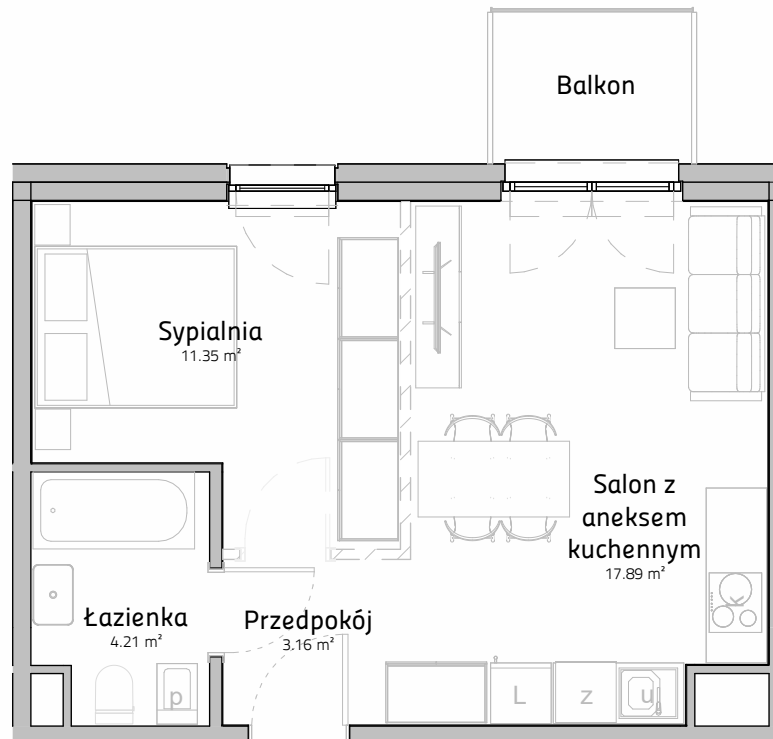

Łódź, ul. Pomorska 175

PIĘTRO 02  
NUMER MIESZKANIA A.02.24  
POWIERZCHNIA 36.61 m<sup>2</sup>

WIZUALIZACJA

SCHEMAT KONDYGNACJI

Niniejszy materiał nie stanowi oferty w rozumieniu Kodeksu cywilnego, a przedstawione w nim informacje, w szczególności wyposażenie mają charakter poglądowy. Rozmiary pomieszczeń, rozmieszczenie urządzeń sanitarnych i punktów instalacyjnych przedstawione na rysunku mogą ulec zmianie.