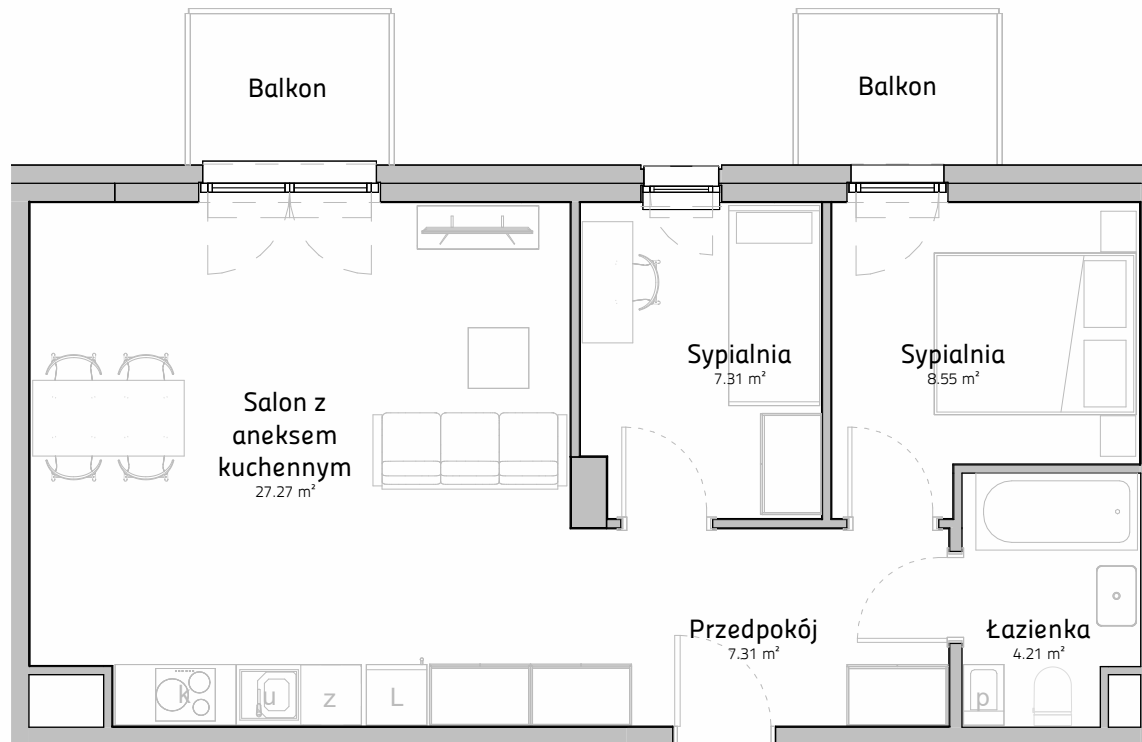

Łódź, ul. Pomorska 175

PIĘTRO 01
NUMER MIESZKANIA A.01.13
POWIERZCHNIA 54.65 m²

WIZUALIZACJA

SCHEMAT KONDYGNACJI

Niniejszy materiał nie stanowi oferty w rozumieniu Kodeksu cywilnego, a przedstawione w nim informacje, w szczególności wyposażenie mają charakter poglądowy. Rozmiary pomieszczeń, rozmieszczenie urządzeń sanitarnych i punktów instalacyjnych przedstawione na rysunku mogą ulec zmianie.