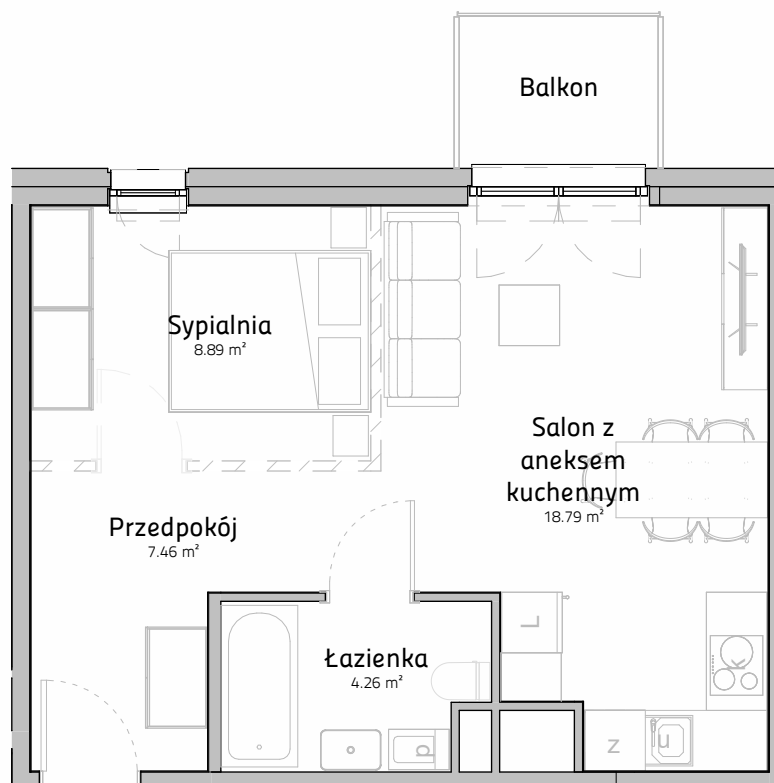

Łódź, ul. Pomorska 175

PIĘTRO	01
NUMER MIESZKANIA	A.01.17
POWIERZCHNIA	39.40 m ²

WIZUALIZACJA

SCHEMAT KONDYGNACJI

Niniejszy materiał nie stanowi oferty w rozumieniu Kodeksu cywilnego, a przedstawione w nim informacje, w szczególności wyposażenie mają charakter poglądowy. Rozmiary pomieszczeń, rozmieszczenie urządzeń sanitarnych i punktów instalacyjnych przedstawione na rysunku mogą ulec zmianie.