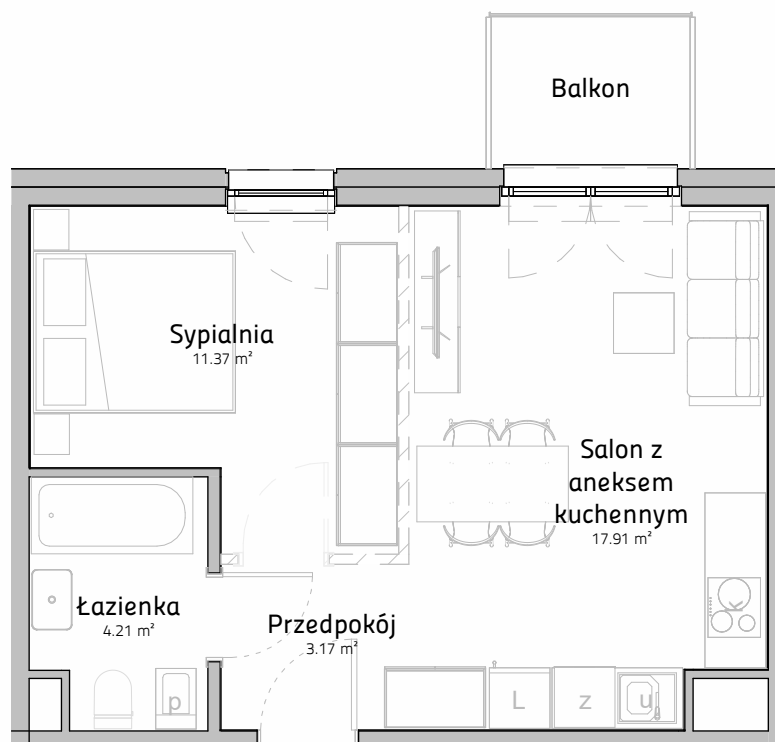

Łódź, ul. Pomorska 175

PIĘTRO 01
NUMER MIESZKANIA A.01.16
POWIERZCHNIA 36.66 m²

WIZUALIZACJA

SCHEMAT KONDYGNACJI

Niniejszy materiał nie stanowi oferty w rozumieniu Kodeksu cywilnego, a przedstawione w nim informacje, w szczególności wyposażenie mają charakter poglądowy. Rozmiary pomieszczeń, rozmieszczenie urządzeń sanitarnych i punktów instalacyjnych przedstawione na rysunku mogą ulec zmianie.