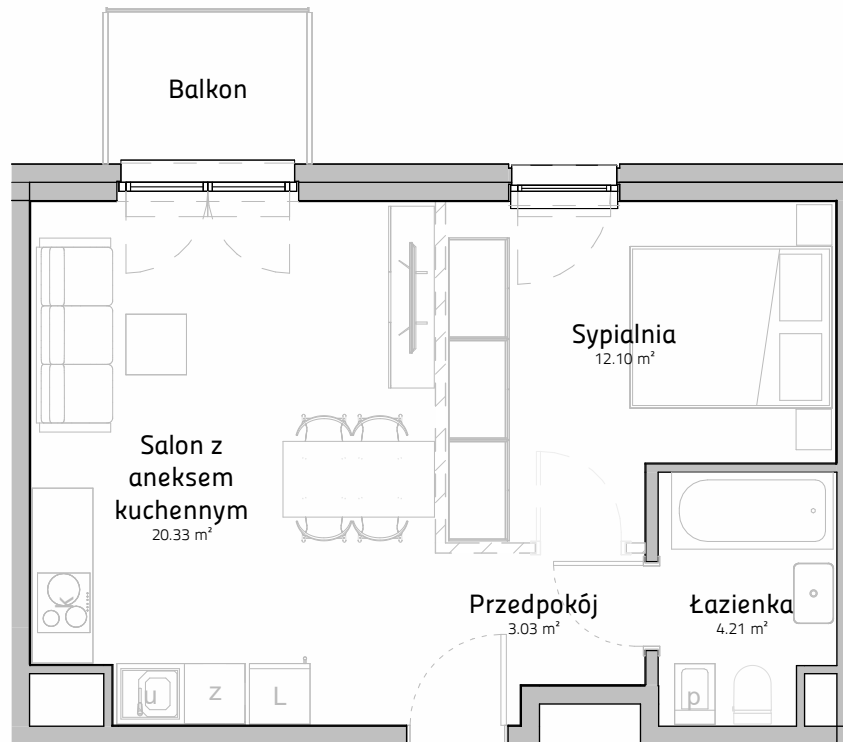

Łódź, ul. Pomorska 175

PIĘTRO 01  
NUMER MIESZKANIA A.01.15  
POWIERZCHNIA 39.67 m<sup>2</sup>

WIZUALIZACJA

SCHEMAT KONDYGNACJI

Niniejszy materiał nie stanowi oferty w rozumieniu Kodeksu cywilnego, a przedstawione w nim informacje, w szczególności wyposażenie mają charakter poglądowy. Rozmiary pomieszczeń, rozmieszczenie urządzeń sanitarnych i punktów instalacyjnych przedstawione na rysunku mogą ulec zmianie.