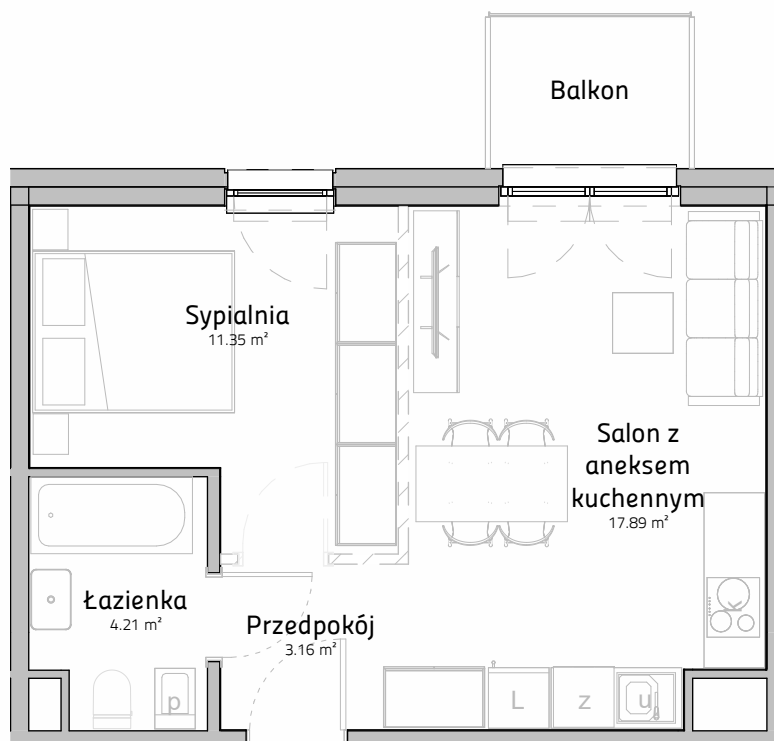

Łódź, ul. Pomorska 175

PIĘTRO 01  
NUMER MIESZKANIA A.01.14  
POWIERZCHNIA 36.61 m<sup>2</sup>

WIZUALIZACJA

SCHEMAT KONDYGNACJI

Niniejszy materiał nie stanowi oferty w rozumieniu Kodeksu cywilnego, a przedstawione w nim informacje, w szczególności wyposażenie mają charakter poglądowy. Rozmiary pomieszczeń, rozmieszczenie urządzeń sanitarnych i punktów instalacyjnych przedstawione na rysunku mogą ulec zmianie.