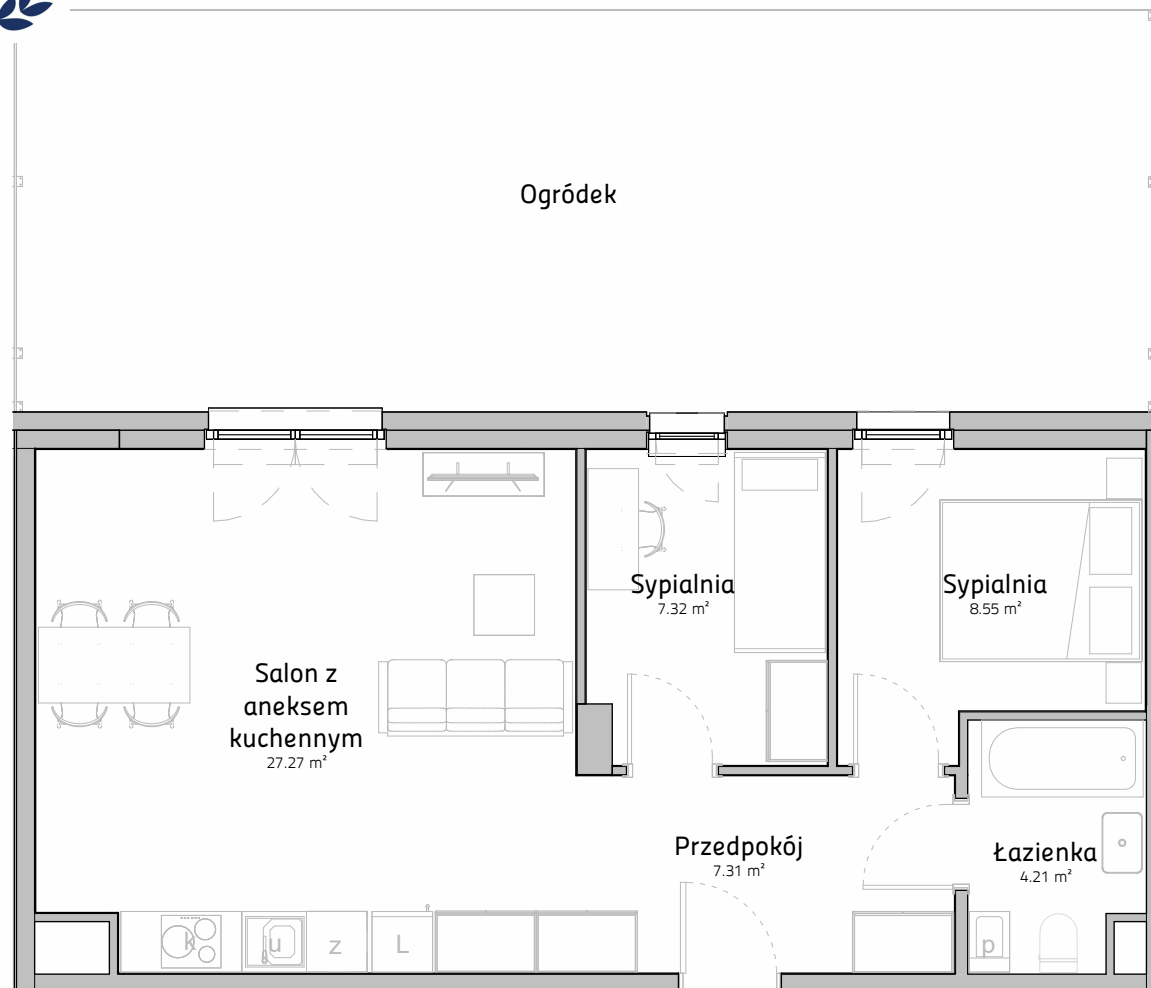

Łódź, ul. Pomorska 175

PIĘTRO 00
NUMER MIESZKANIA A.00.04
POWIERZCHNIA 54.66 m²

WIZUALIZACJA

SCHEMAT KONDYGNACJI

Niniejszy materiał nie stanowi oferty w rozumieniu Kodeksu cywilnego, a przedstawione w nim informacje, w szczególności wyposażenie mają charakter poglądowy. Rozmiary pomieszczeń, rozmieszczenie urządzeń sanitarnych i punktów instalacyjnych przedstawione na rysunku mogą ulec zmianie.