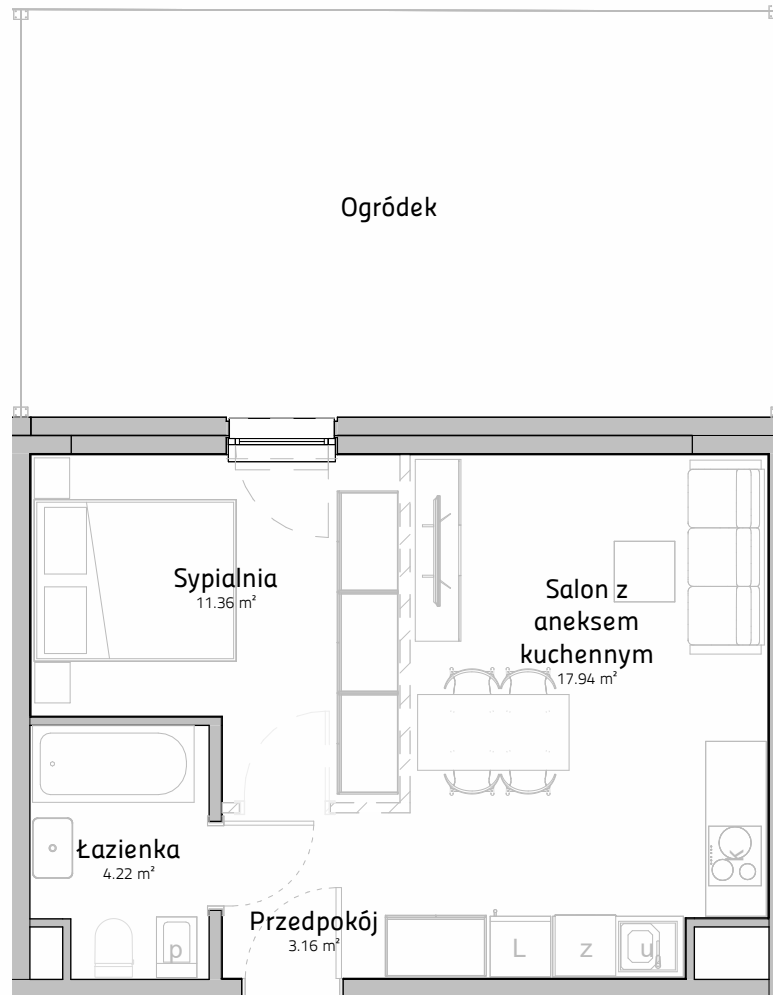

Łódź, ul. Pomorska 175

PIĘTRO 00  
NUMER MIESZKANIA A.00.07  
POWIERZCHNIA 36.68 m<sup>2</sup>

WIZUALIZACJA

SCHEMAT KONDYGNACJI

Niniejszy materiał nie stanowi oferty w rozumieniu Kodeksu cywilnego, a przedstawione w nim informacje, w szczególności wyposażenie mają charakter poglądowy. Rozmiary pomieszczeń, rozmieszczenie urządzeń sanitarnych i punktów instalacyjnych przedstawione na rysunku mogą ulec zmianie.