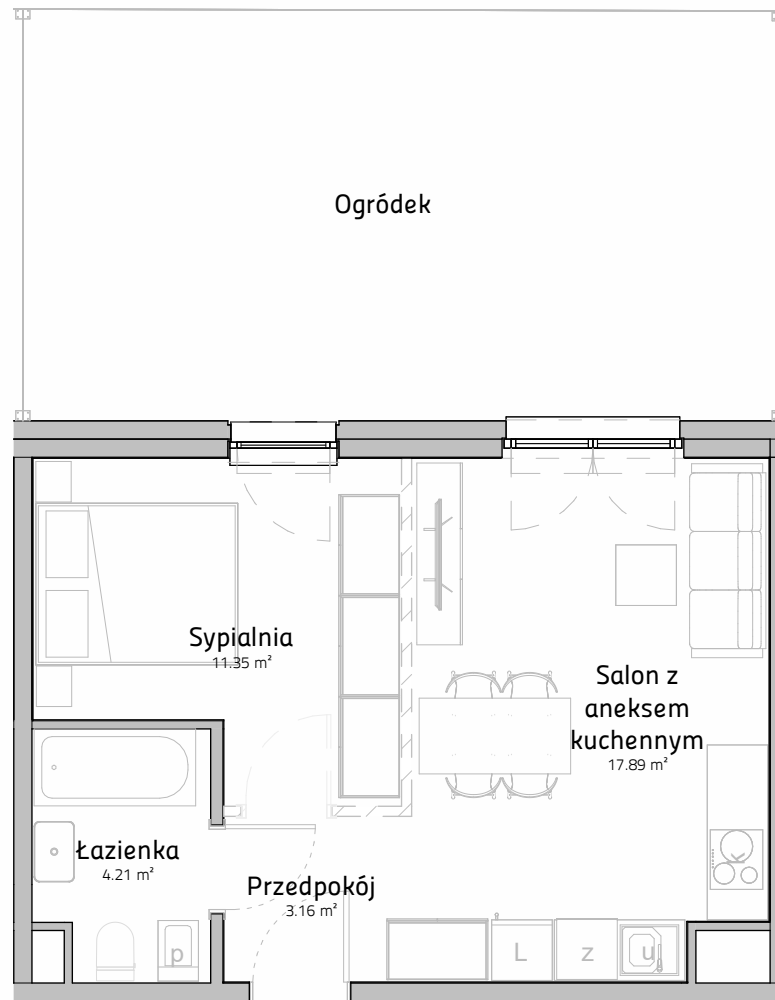

Łódź, ul. Pomorska 175

PIĘTRO	00
NUMER MIESZKANIA	A.00.05
POWIERZCHNIA	36.61 m ²

WIZUALIZACJA

SCHEMAT KONDYGNACJI

Niniejszy materiał nie stanowi oferty w rozumieniu Kodeksu cywilnego, a przedstawione w nim informacje, w szczególności wyposażenie mają charakter poglądowy. Rozmiary pomieszczeń, rozmieszczenie urządzeń sanitarnych i punktów instalacyjnych przedstawione na rysunku mogą ulec zmianie.